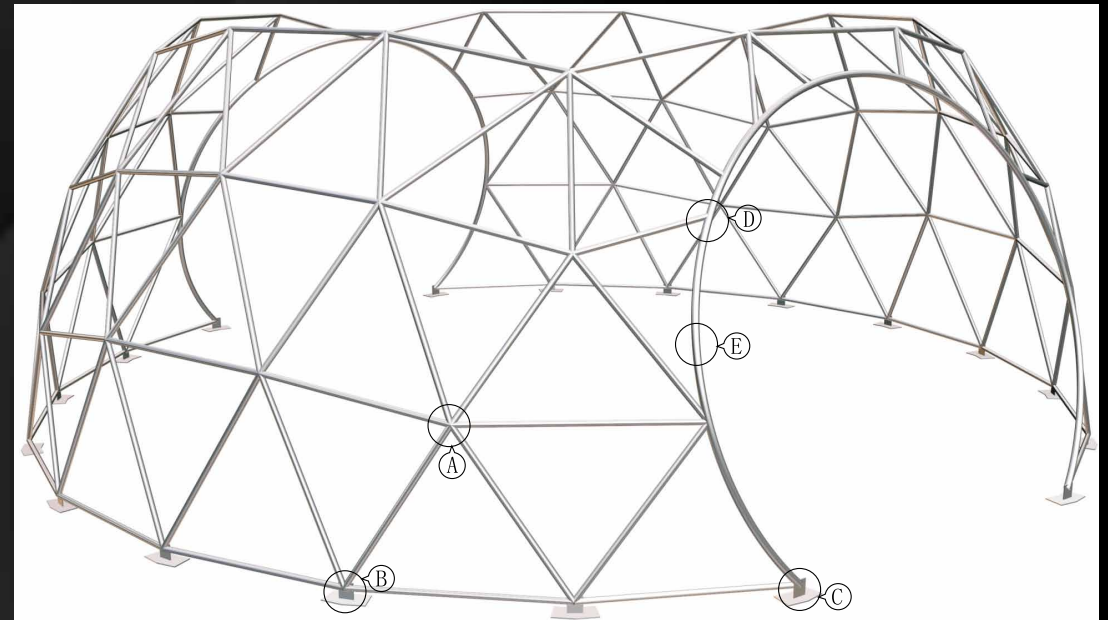

extreme
MARQUEES
.COM.AU
1300 850 832

6m Dome Marquee

instructions

6m Dome Marquee

description	Item No.	Distance	Length	Quantity	description	Item No.	Distance	Length	Quantity
	1	828	878	42		17	1003	1053	2
	2	856	906	42		18	1018	1068	2
	3	939	989	56		A	1163	1163	2
	4	964	1014	19		B	1163	1163	2
	5	975	1025	23		C	1163	1163	1
	6	352	402	2		D	1163	1163	2
	7	492	542	2		E	1163	1163	2
	8	596	646	4		F	1163	1163	1
	9	604	654	2					18
	10	782	832	2			M14*60		100
	11	856	906	2			M6*60		10
	12	862	912	1			250*30		2
	13	869	919	2					1
	14	891	941	2			Adhesive for mending		1
	15	950	1000	2			Rope		1
	16	991	1041	2			Fabric for mending		1

6m Dome Marquee

6m Dome Marquee

6m Dome Marquee