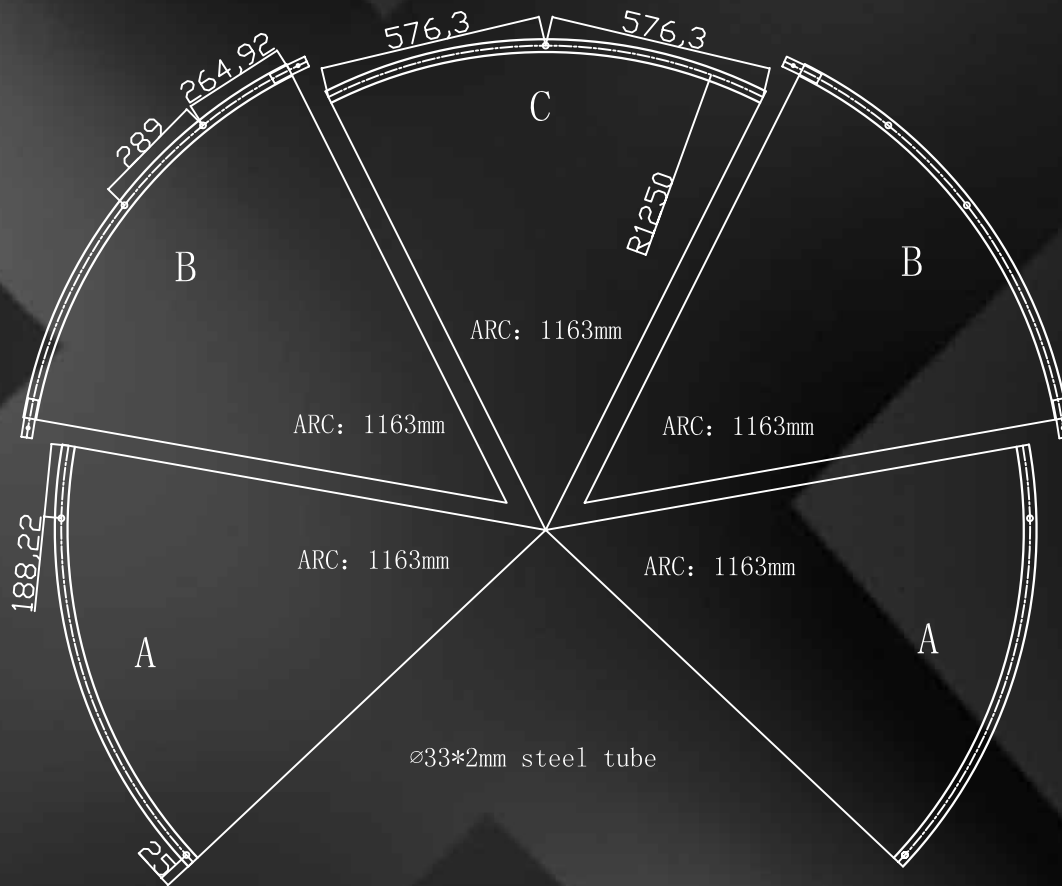

extreme
MARQUEES
.COM.AU
1300 850 832

6m Dome Marquee

instructions

6m Dome Marquee

description	Item No.	Distance	Length	Quantity	description	Item No.	Distance	Length	Quantity
	1	828	878	42		17	1003	1053	2
	2	856	906	42		18	1018	1068	2
	3	939	989	56		A	1163	1163	2
	4	964	1014	19		B	1163	1163	2
	5	975	1025	23		C	1163	1163	1
	6	352	402	2		D	1163	1163	2
	7	492	542	2		E	1163	1163	2
	8	596	646	4		F	1163	1163	1
	9	604	654	2					18
	10	782	832	2			M14*60		100
	11	856	906	2			M6*60		10
	12	862	912	1			250*30		2
	13	869	919	2					1
	14	891	941	2			Adhesive for mending		1
	15	950	1000	2			Rope		1
	16	991	1041	2			Fabric for mending		1

6m Dome Marquee

6m Dome Marquee

6m Dome Marquee