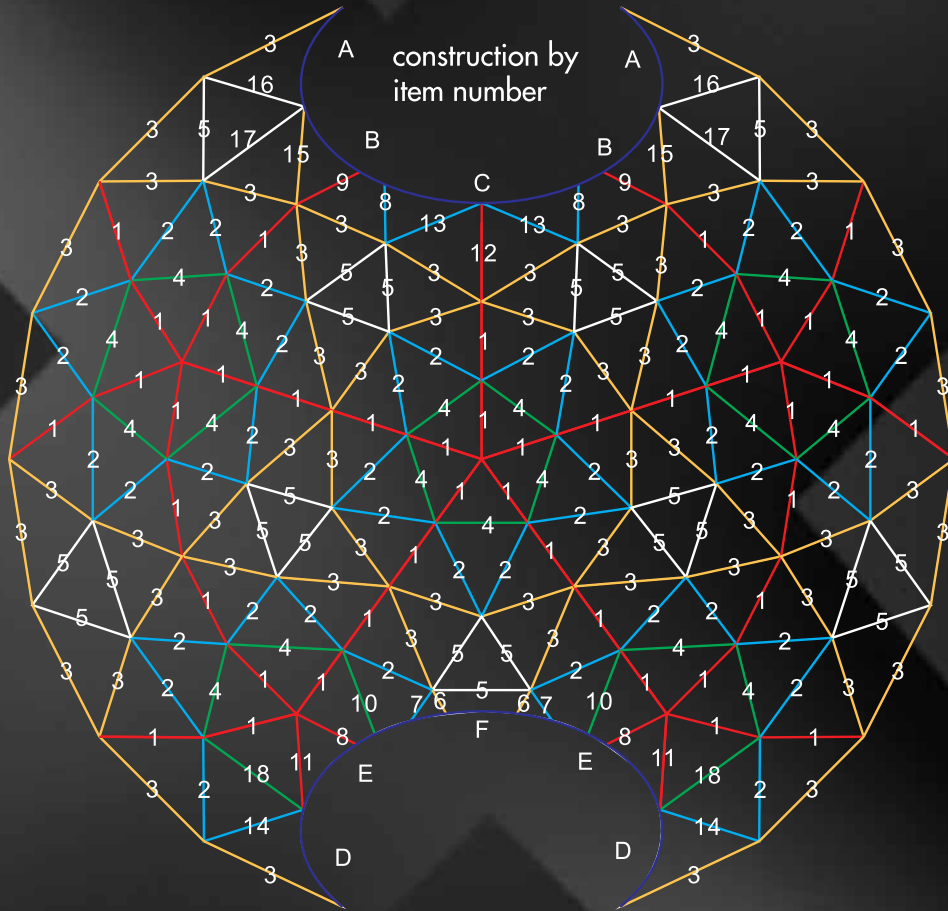

extreme
MARQUEES
.COM.AU
1300 850 832

6m Dome Marquee

instructions

6m Dome Marquee

description	Item No.	Distance	Length	Quantity	description	Item No.	Distance	Length	Quantity
	1	828	878	42		17	1003	1053	2
	2	856	906	42		18	1018	1068	2
	3	939	989	56		A	1163	1163	2
	4	964	1014	19		B	1163	1163	2
	5	975	1025	23		C	1163	1163	1
	6	352	402	2		D	1163	1163	2
	7	492	542	2		E	1163	1163	2
	8	596	646	4		F	1163	1163	1
	9	604	654	2					18
	10	782	832	2			M14*60		100
	11	856	906	2			M6*60		10
	12	862	912	1			250*30		2
	13	869	919	2					1
	14	891	941	2			Adhesive for mending		1
	15	950	1000	2			Rope		1
	16	991	1041	2			Fabric for mending		1

6m Dome Marquee

6m Dome Marquee

6m Dome Marquee