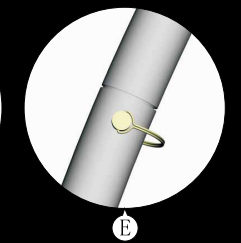

extreme
MARQUEES
.COM.AU
1300 850 832

6m Dome Marquee

instructions

6m Dome Marquee

description	Item No.	Distance	Length	Quantity	description	Item No.	Distance	Length	Quantity
	1	828	878	42		17	1003	1053	2
	2	856	906	42		18	1018	1068	2
	3	939	989	56		A	1163	1163	2
	4	964	1014	19		B	1163	1163	2
	5	975	1025	23		C	1163	1163	1
	6	352	402	2		D	1163	1163	2
	7	492	542	2		E	1163	1163	2
	8	596	646	4		F	1163	1163	1
	9	604	654	2					18
	10	782	832	2			M14*60		100
	11	856	906	2			M6*60		10
	12	862	912	1			250*30		2
	13	869	919	2					1
	14	891	941	2			Adhesive for mending		1
	15	950	1000	2			Rope		1
	16	991	1041	2			Fabric for mending		1

6m Dome Marquee

6m Dome Marquee

6m Dome Marquee