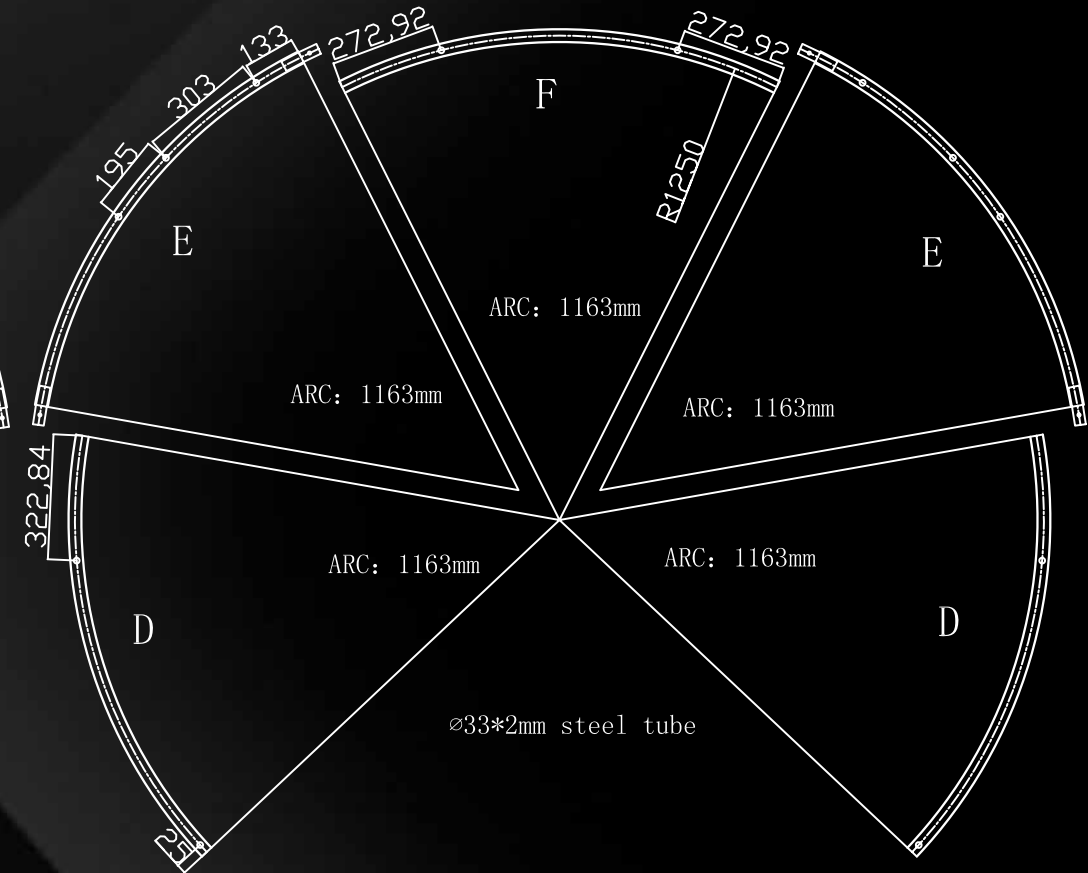

extreme
MARQUEES
.COM.AU
1300 850 832

6m Dome Marquee

instructions

6m Dome Marquee

description	Item No.	Distance	Length	Quantity	description	Item No.	Distance	Length	Quantity
	1	828	878	42		17	1003	1053	2
	2	856	906	42		18	1018	1068	2
	3	939	989	56		A	1163	1163	2
	4	964	1014	19		B	1163	1163	2
	5	975	1025	23		C	1163	1163	1
	6	352	402	2		D	1163	1163	2
	7	492	542	2		E	1163	1163	2
	8	596	646	4		F	1163	1163	1
	9	604	654	2					18
	10	782	832	2			M14*60		100
	11	856	906	2			M6*60		10
	12	862	912	1			250*30		2
	13	869	919	2					1
	14	891	941	2			Adhesive for mending		1
	15	950	1000	2			Rope		1
	16	991	1041	2			Fabric for mending		1

6m Dome Marquee

6m Dome Marquee

6m Dome Marquee