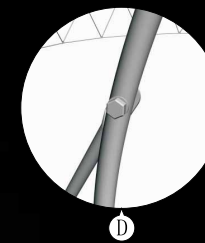

extreme
MARQUEES
.COM.AU
1300 850 832

6m Dome Marquee

instructions

6m Dome Marquee

description	Item No.	Distance	Length	Quantity	description	Item No.	Distance	Length	Quantity
	1	828	878	42		17	1003	1053	2
	2	856	906	42		18	1018	1068	2
	3	939	989	56		A	1163	1163	2
	4	964	1014	19		B	1163	1163	2
	5	975	1025	23		C	1163	1163	1
	6	352	402	2		D	1163	1163	2
	7	492	542	2		E	1163	1163	2
	8	596	646	4		F	1163	1163	1
	9	604	654	2					18
	10	782	832	2			M14*60		100
	11	856	906	2			M6*60		10
	12	862	912	1			250*30		2
	13	869	919	2					1
	14	891	941	2			Adhesive for mending		1
	15	950	1000	2			Rope		1
	16	991	1041	2			Fabric for mending		1

6m Dome Marquee

6m Dome Marquee

6m Dome Marquee