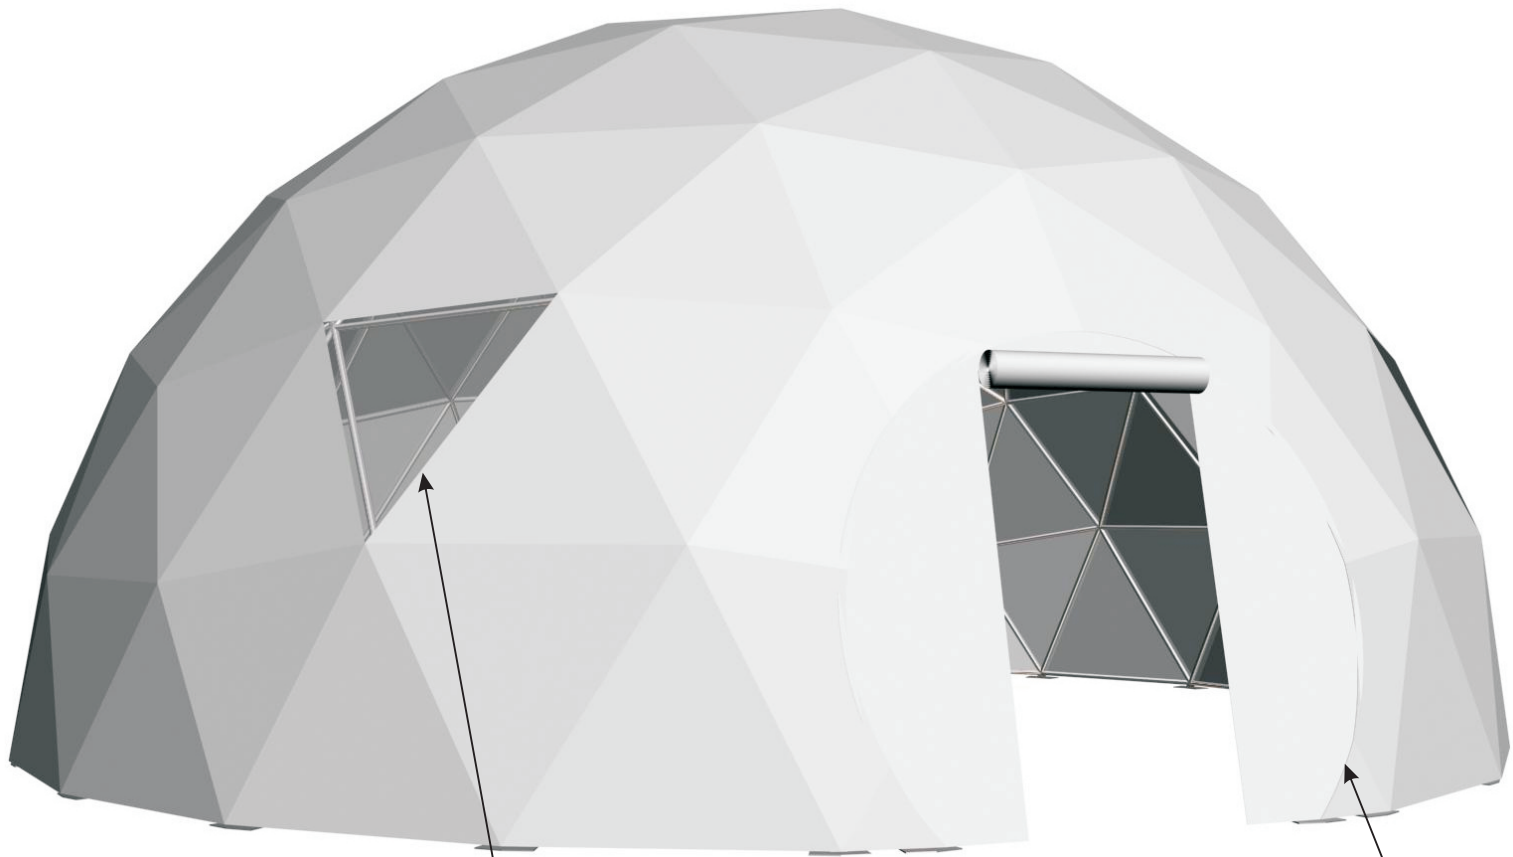

Introduction

8m Dome

description	item NO.	distance	length	quantity	description	item NO.	distance	length	quantity
	1	1104	1154	53		A	1125	1125	2
	2	1142	1192	56		B	1125	1125	2
	3	1251	1301	68		C	1125	1125	1
	4	1285	1335	27					21
	5	1300	1350	30			M18*80		110
	6	312	362	2			M18		110
	7	361	411	2			M6*60		8
	8	516	566	2			250*30		2
	9	567	617	2					
	10	633	683	2					1
	11	879	929	1	rope				2
					adhesive for mending				1
					fabric for mending				1

8m dome item No.

door