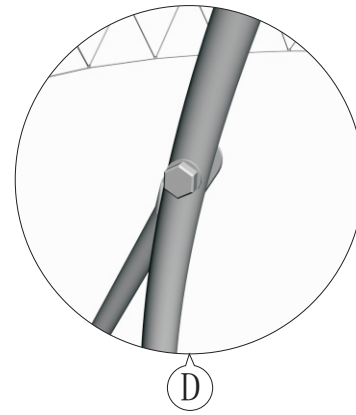

Introduction

8m Dome

description	item NO.	distance	length	quantity	description	item NO.	distance	length	quantity
	1	1104	1154	53		A	1125	1125	2
	2	1142	1192	56		B	1125	1125	2
	3	1251	1301	68		C	1125	1125	1
	4	1285	1335	27					21
	5	1300	1350	30			M18*80		110
	6	312	362	2			M18		110
	7	361	411	2			M6*60		8
	8	516	566	2			250*30		2
	9	567	617	2					
	10	633	683	2					1
	11	879	929	1	rope				2
					adhesive for mending				1
					fabric for mending				1

8m dome item No.

door