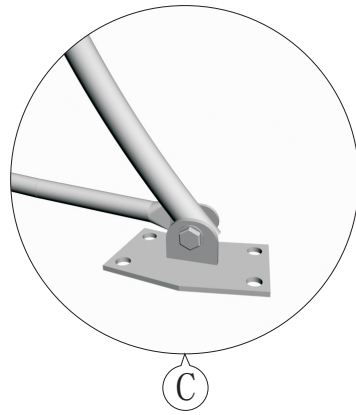

Introduction

8m Dome

description	item NO.	distance	length	quantity	description	item NO.	distance	length	quantity
	1	1104	1154	53		A	1125	1125	2
	2	1142	1192	56		B	1125	1125	2
	3	1251	1301	68		C	1125	1125	1
	4	1285	1335	27					21
	5	1300	1350	30			M18*80		110
	6	312	362	2			M18		110
	7	361	411	2			M6*60		8
	8	516	566	2			250*30		2
	9	567	617	2					
	10	633	683	2					1
	11	879	929	1	rope				2
					adhesive for mending				1
					fabric for mending				1

8m dome item No.

door