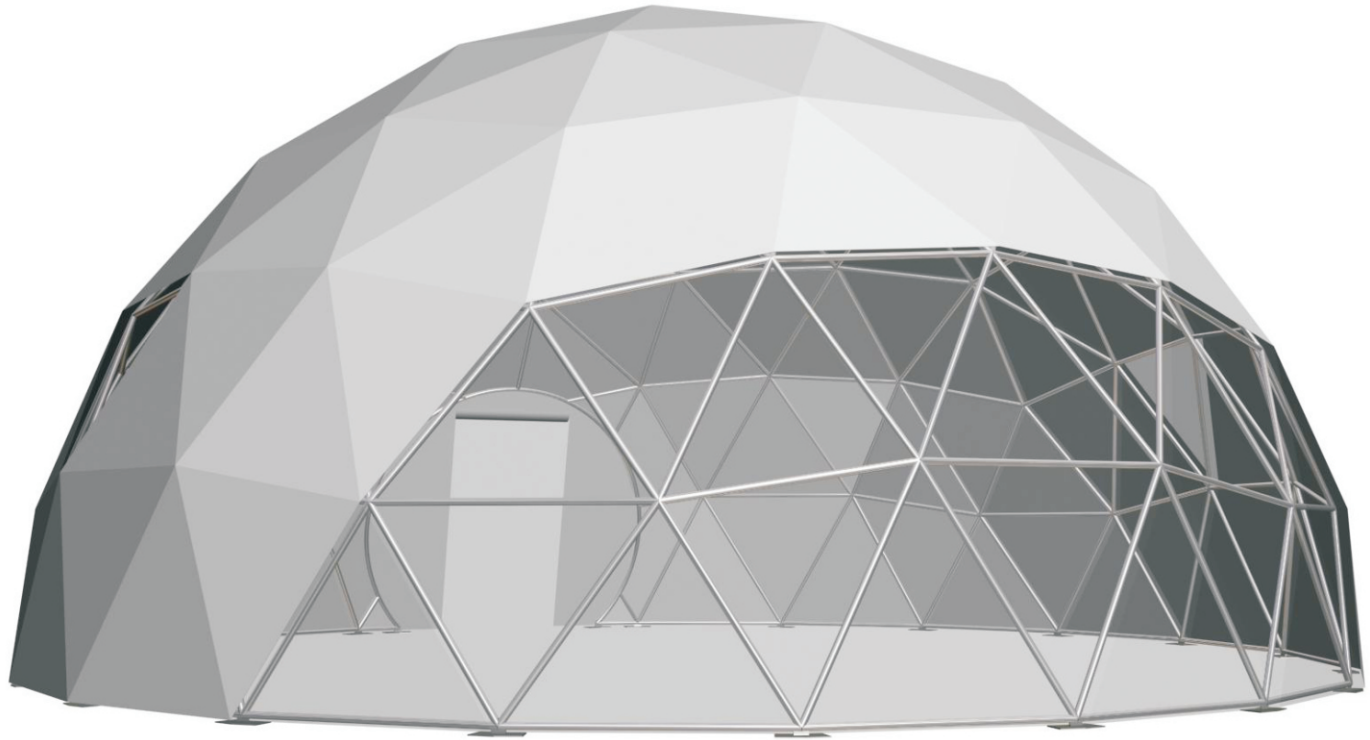

Introduction

8m Dome

description	item NO.	distance	length	quantity	description	item NO.	distance	length	quantity
	1	1104	1154	53		A	1125	1125	2
	2	1142	1192	56		B	1125	1125	2
	3	1251	1301	68		C	1125	1125	1
	4	1285	1335	27					21
	5	1300	1350	30			M18*80		110
	6	312	362	2			M18		110
	7	361	411	2			M6*60		8
	8	516	566	2			250*30		2
	9	567	617	2					
	10	633	683	2					1
	11	879	929	1	rope				2
					adhesive for mending				1
					fabric for mending				1

8m dome item No.

door