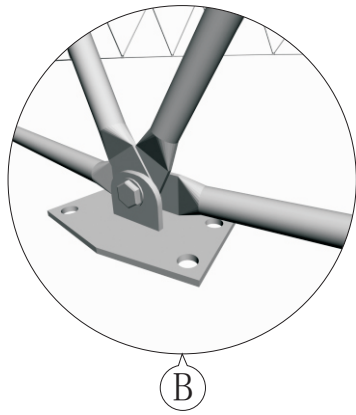

Introduction

8m Dome

description	item NO.	distance	length	quantity	description	item NO.	distance	length	quantity
	1	1104	1154	53		A	1125	1125	2
	2	1142	1192	56		B	1125	1125	2
	3	1251	1301	68		C	1125	1125	1
	4	1285	1335	27					21
	5	1300	1350	30			M18*80		110
	6	312	362	2			M18		110
	7	361	411	2			M6*60		8
	8	516	566	2			250*30		2
	9	567	617	2					
	10	633	683	2					1
	11	879	929	1	rope				2
					adhesive for mending				1
					fabric for mending				1

8m dome item No.

door