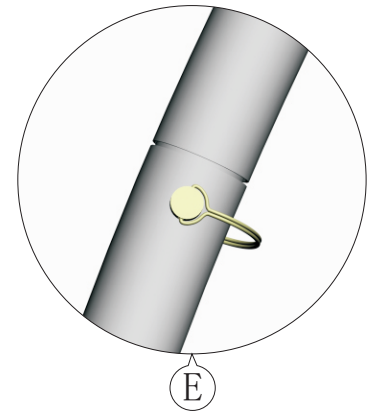

Introduction

8m Dome

description	item NO.	distance	length	quantity	description	item NO.	distance	length	quantity
	1	1104	1154	53		A	1125	1125	2
	2	1142	1192	56		B	1125	1125	2
	3	1251	1301	68		C	1125	1125	1
	4	1285	1335	27					21
	5	1300	1350	30			M18*80		110
	6	312	362	2			M18		110
	7	361	411	2			M6*60		8
	8	516	566	2			250*30		2
	9	567	617	2					
	10	633	683	2					1
	11	879	929	1	rope				2
					adhesive for mending				1
					fabric for mending				1

8m dome item No.

door