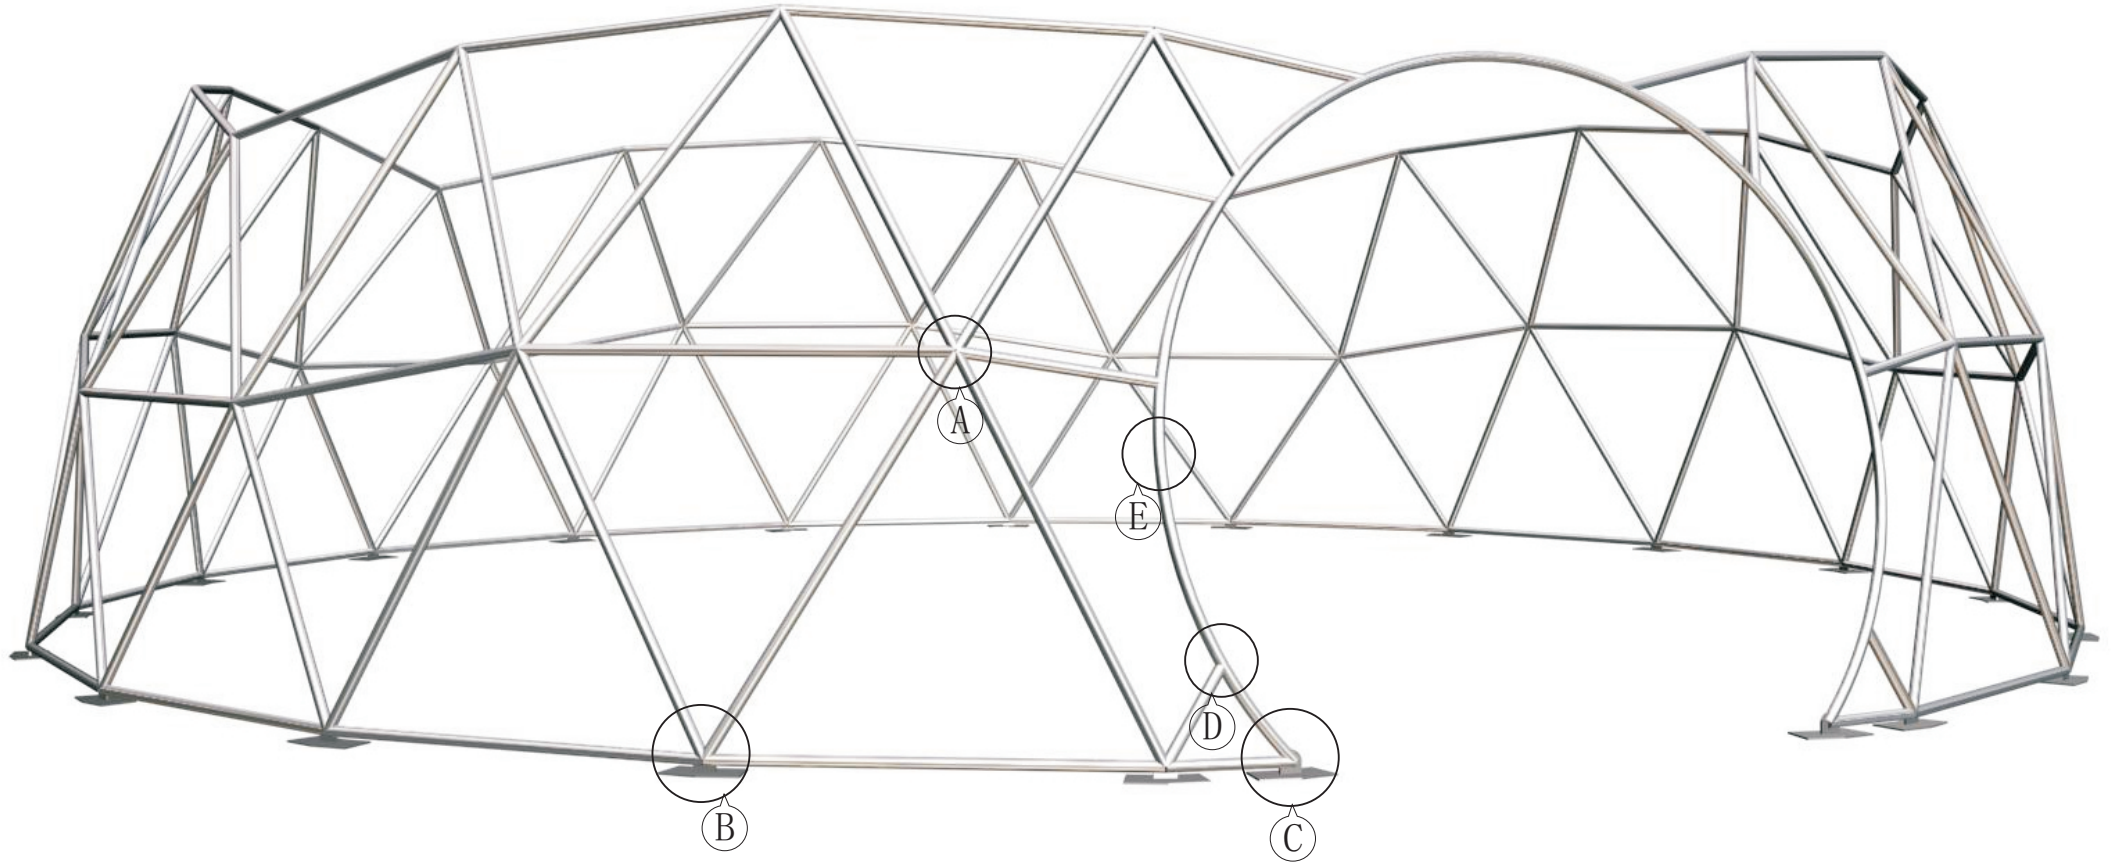

Introduction

8m Dome

description	item NO.	distance	length	quantity	description	item NO.	distance	length	quantity
	1	1104	1154	53		A	1125	1125	2
	2	1142	1192	56		B	1125	1125	2
	3	1251	1301	68		C	1125	1125	1
	4	1285	1335	27					21
	5	1300	1350	30			M18*80		110
	6	312	362	2			M18		110
	7	361	411	2			M6*60		8
	8	516	566	2			250*30		2
	9	567	617	2					
	10	633	683	2					1
	11	879	929	1	rope				2
					adhesive for mending				1
					fabric for mending				1

8m dome item No.

door