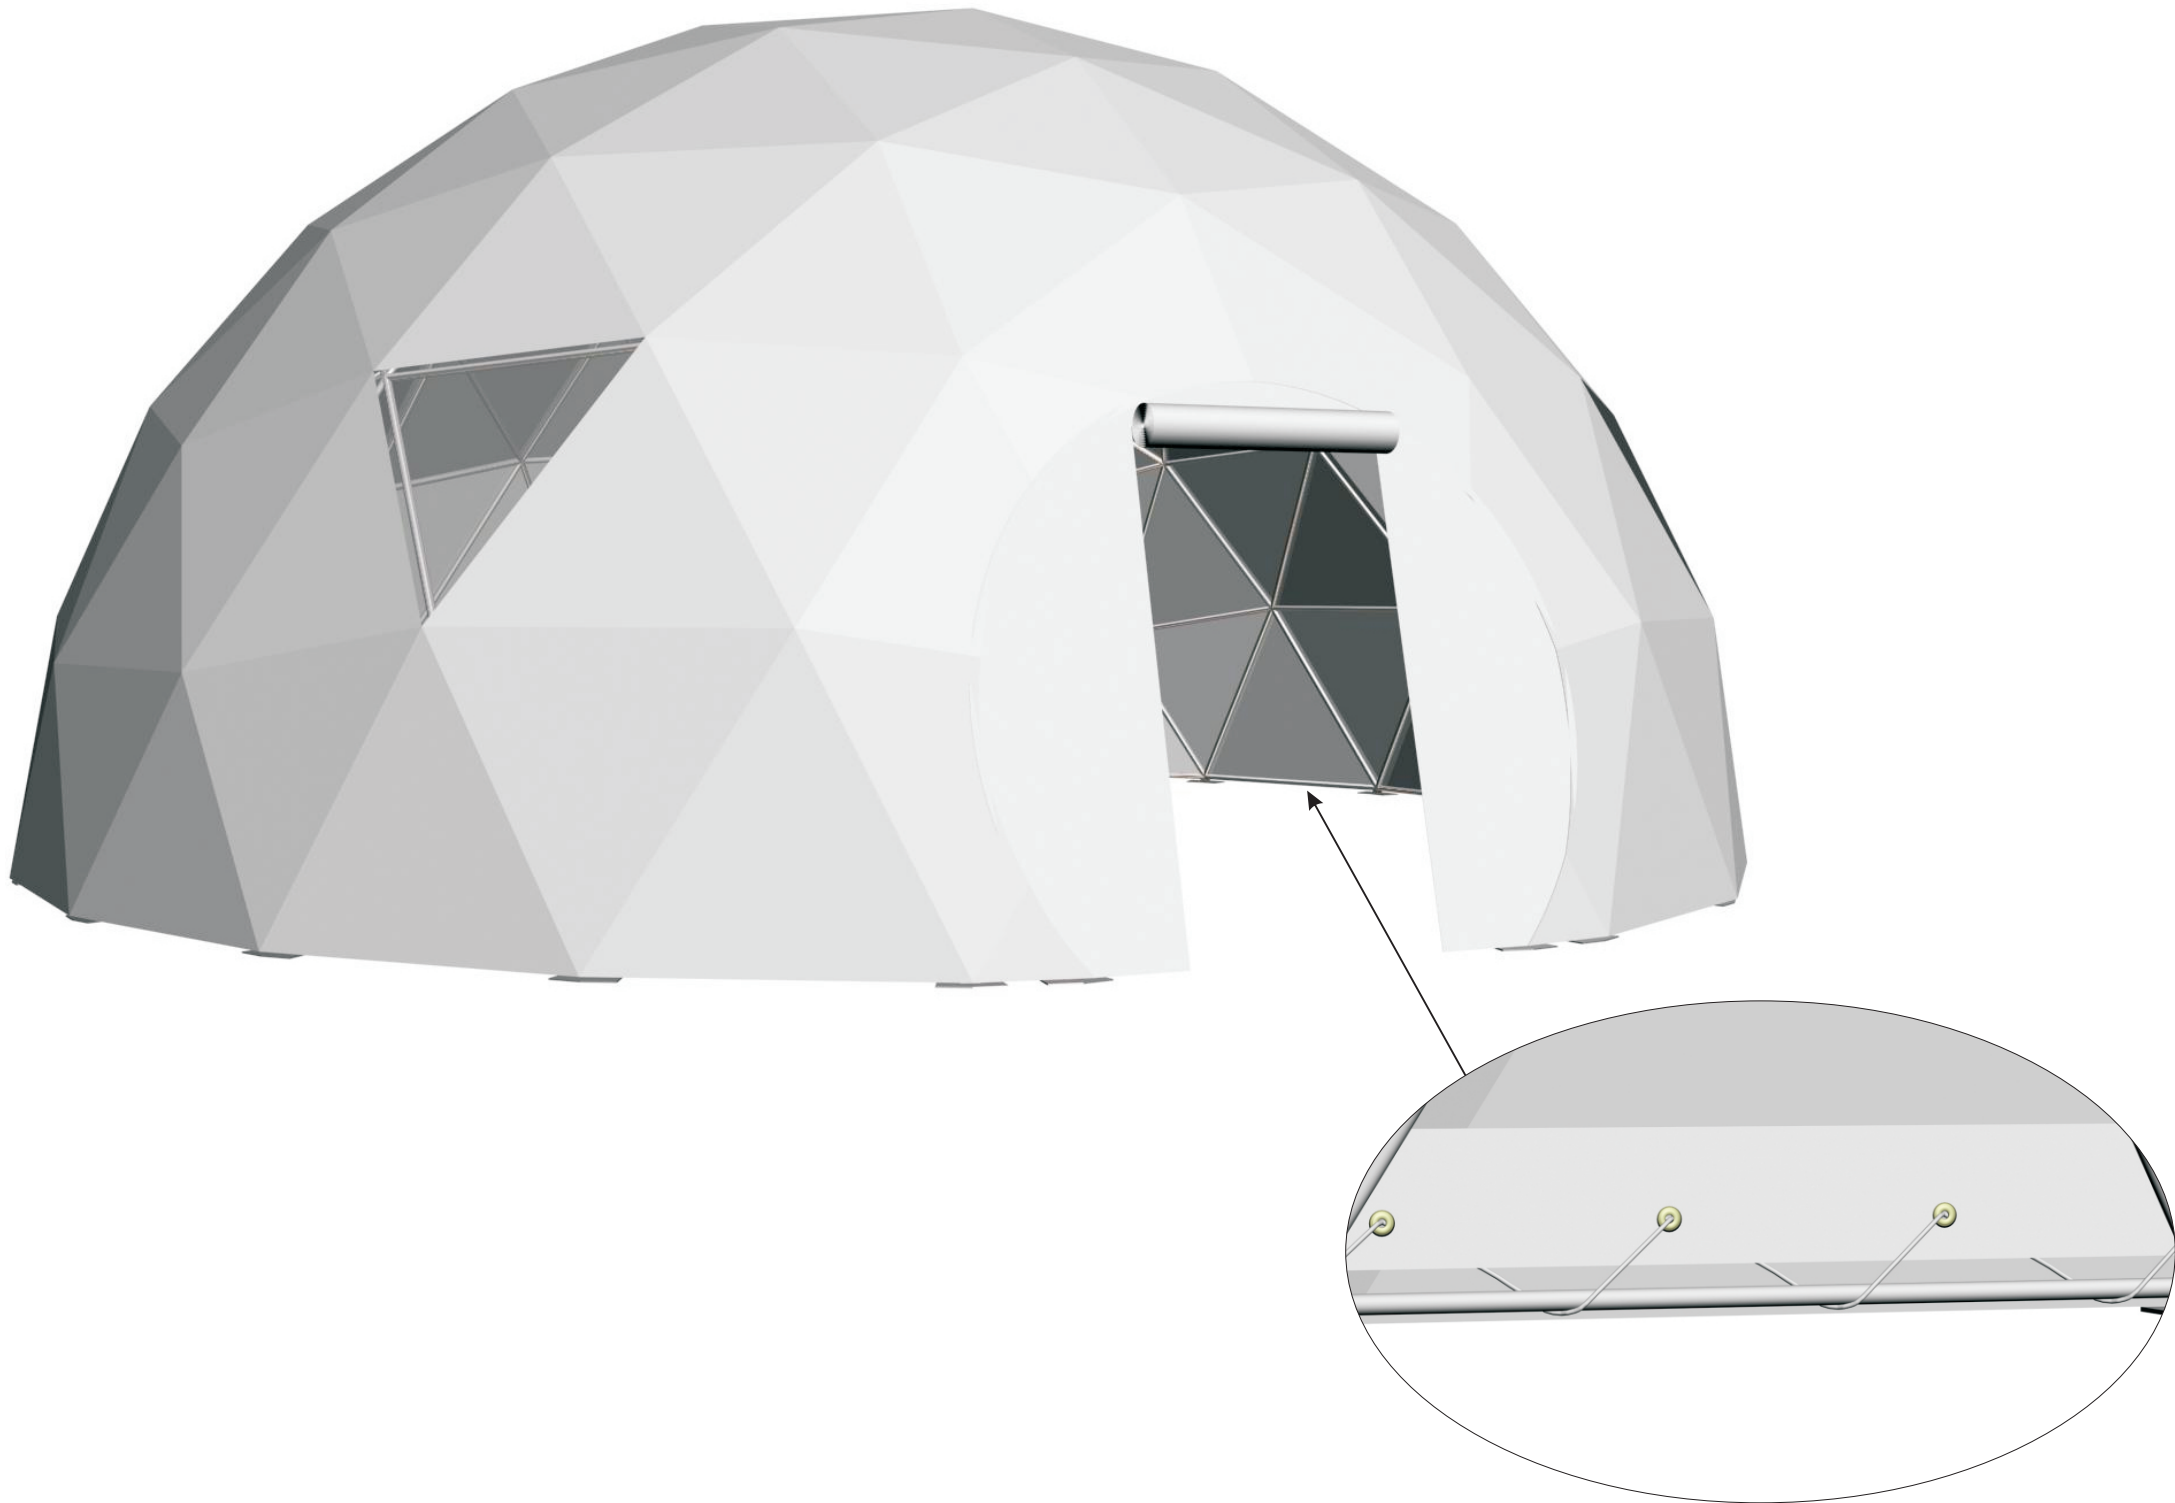

Introduction

8m Dome

description	item NO.	distance	length	quantity	description	item NO.	distance	length	quantity
	1	1104	1154	53		A	1125	1125	2
	2	1142	1192	56		B	1125	1125	2
	3	1251	1301	68		C	1125	1125	1
	4	1285	1335	27					21
	5	1300	1350	30			M18*80		110
	6	312	362	2			M18		110
	7	361	411	2			M6*60		8
	8	516	566	2			250*30		2
	9	567	617	2					
	10	633	683	2					1
	11	879	929	1	rope				2
					adhesive for mending				1
					fabric for mending				1

8m dome item No.

door