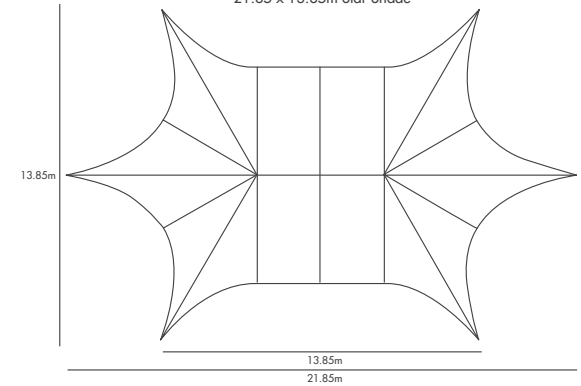

13.65 x 8.65m Star Shade

16.40 x 10.40m Star Shade

19.10 x 12.10m Star Shade

21.85 x 13.85m Star Shade

6m Star Shade

8m Star Shade

10m Star Shade

12m Star Shade