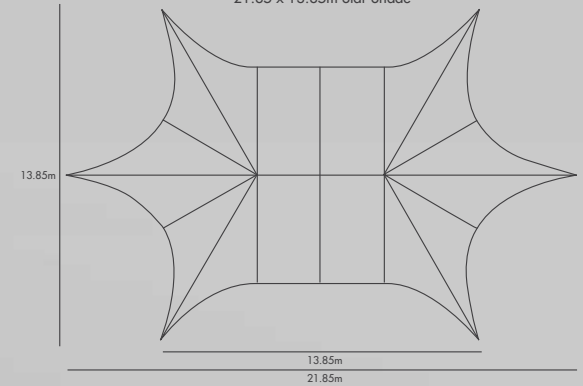

13.65 x 8.65m Star Shade

16.40 x 10.40m Star Shade

19.10 x 12.10m Star Shade

21.85 x 13.85m Star Shade

6m Star Shade

8m Star Shade

10m Star Shade

12m Star Shade